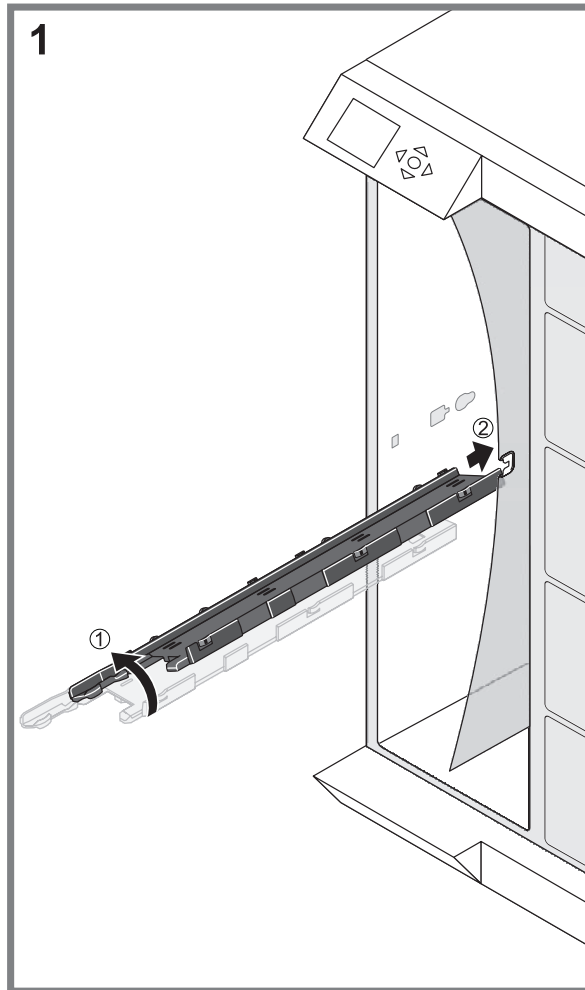

Dell PowerEdge VRTX Server Module Partition | Dell PowerEdge VRTX 服务器模块隔断

Partition du module de serveur Dell PowerEdge VRTX | Dell PowerEdge VRTX-Servermodulpartition

Dell PowerEdge VRTX サーバーモジュールパーティション | Partición del módulo del servidor VRTX PowerEdge de Dell

Installing Server Module Partitions for Installing Half-Height Server Modules | 安装服务器模块隔断以安装半高服务器模块 | Installation des partitions du module de serveur pour installer des modules de serveur mi-hauteur

Installieren von Servermodulpartitionen zur Installation von Servermodulen halber Bauhöhe | フルハイトサーバーモジュールの取り付けのためのサーバーモジュールパーティションの取り付け

Instalar particiones del módulo del servidor para instalar módulos del servidor de altura intermedia

Left Partition | 左侧隔断 | Partition gauche | Linke Partition | 左パーティション | Partición izquierda

Right Partition | 右侧隔断 | Partition droite | Rechte Partition | 右パーティション | Partición derecha

Copyright © 2014 Dell Inc. All rights reserved.

Printed in the USA

Copyright © 2014 Dell Inc. Alle Rechte vorbehalten.

Dieses Produkt ist durch US-amerikanische und internationale Urheberrechtsgesetze und Rechte zum Schutz geistigen Eigentums geschützt. Dell™ und das Dell Logo sind Marken von Dell Inc. in den USA und/oder anderen Gerichtsbarkeiten. Alle anderen hier genannten Marken und Namen können Marken der jeweiligen Unternehmen sein. Gedruckt in den USA

Copyright © 2014 Dell Inc. All rights reserved.

この製品は、米国および国際著作権法、ならびに米国および国際知的財産法で保護されています。Dell™、および Dell のロゴは、米国および/またはその他の管轄区域における Dell Inc. の商標です。本書で使用されているその他すべての商標および名称は、各社の商標である場合があります。Printed in the USA

Derechos de autor © 2014 Dell, Inc. Todos los derechos reservados.

Este producto está protegido por las leyes internacionales de propiedad intelectual y derechos de autor. Dell™ y el logotipo de Dell son marcas comerciales de Dell, Inc. en los Estados Unidos y otras jurisdicciones. Todas las otras marcas y nombres mencionados en el presente pueden ser marcas comerciales de sus compañías respectivas. Impreso en los EE. UU.