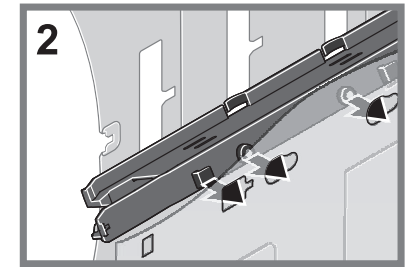

Dell PowerEdge VRTX Server Module Partition | Dell PowerEdge VRTX 服务器模块隔断

Partition du module de serveur Dell PowerEdge VRTX | Dell PowerEdge VRTX-Servermodulpartition

Dell PowerEdge VRTX サーバーモジュールパーティション | Partición del módulo del servidor VRTX PowerEdge de Dell

Installing Server Module Partitions for Installing Half-Height Server Modules | 安装服务器模块隔断以安装半高服务器模块 | Installation des partitions du module de serveur pour installer des modules de serveur mi-hauteur

Installieren von Servermodulpartitionen zur Installation von Servermodulen halber Bauhöhe | フルハイトサーバーモジュールの取り付けのためのサーバーモジュールパーティションの取り付け

Instalar particiones del módulo del servidor para instalar módulos del servidor de altura intermedia

Left Partition | 左侧隔断 | Partition gauche | Linke Partition | 左パーティション | Partición izquierda

Right Partition | 右侧隔断 | Partition droite | Rechte Partition | 右パーティション | Partición derecha

Copyright © 2014 Dell Inc. All rights reserved.

Printed in the USA

Copyright © 2014 Dell Inc. Alle Rechte vorbehalten.

Dieses Produkt ist durch US-amerikanische und internationale Urheberrechtsgesetze und Rechte zum Schutz geistigen Eigentums geschützt. Dell™ und das Dell Logo sind Marken von Dell Inc. in den USA und/oder anderen Gerichtsbarkeiten. Alle anderen hier genannten Marken und Namen können Marken der jeweiligen Unternehmen sein. Gedruckt in den USA

Copyright © 2014 Dell Inc. All rights reserved.

この製品は、米国および国際著作権法、ならびに米国および国際知的財産法で保護されています。Dell™、および Dell のロゴは、米国および/またはその他の管轄区域における Dell Inc. の商標です。本書で使用されているその他すべての商標および名称は、各社の商標である場合があります。Printed in the USA

Derechos de autor © 2014 Dell, Inc. Todos los derechos reservados.

Este producto está protegido por las leyes internacionales de propiedad intelectual y derechos de autor. Dell™ y el logotipo de Dell son marcas comerciales de Dell, Inc. en los Estados Unidos y otras jurisdicciones. Todas las otras marcas y nombres mencionados en el presente pueden ser marcas comerciales de sus compañías respectivas. Impreso en los EE. UU.