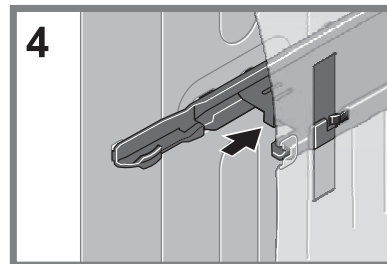

Dell PowerEdge VRTX Server Module Partition | Dell PowerEdge VRTX 服务器模块隔断

Partition du module de serveur Dell PowerEdge VRTX | Dell PowerEdge VRTX-Servermodulpartition

Dell PowerEdge VRTX サーバーモジュールパーティション | Partición del módulo del servidor VRTX PowerEdge de Dell

Installing Server Module Partitions for Installing Half-Height Server Modules | 安装服务器模块隔断以安装半高服务器模块 | Installation des partitions du module de serveur pour installer des modules de serveur mi-hauteur

Installieren von Servermodulpartitionen zur Installation von Servermodulen halber Bauhöhe | フルハイトサーバーモジュールの取り付けのためのサーバーモジュールパーティションの取り付け

Instalar particiones del módulo del servidor para instalar módulos del servidor de altura intermedia

Left Partition | 左侧隔断 | Partition gauche | Linke Partition | 左パーティション | Partición izquierda

Right Partition | 右侧隔断 | Partition droite | Rechte Partition | 右パーティション | Partición derecha

Copyright © 2014 Dell Inc. All rights reserved.

Printed in the USA

Copyright © 2014 Dell Inc. Alle Rechte vorbehalten.

Dieses Produkt ist durch US-amerikanische und internationale Urheberrechtsgesetze und Rechte zum Schutz geistigen Eigentums geschützt. Dell™ und das Dell Logo sind Marken von Dell Inc. in den USA und/oder anderen Gerichtsbarkeiten. Alle anderen hier genannten Marken und Namen können Marken der jeweiligen Unternehmen sein. Gedruckt in den USA

Copyright © 2014 Dell Inc. All rights reserved.

この製品は、米国および国際著作権法、ならびに米国および国際知的財産法で保護されています。Dell™、および Dell のロゴは、米国および/またはその他の管轄区域における Dell Inc. の商標です。本書で使用されているその他すべての商標および名称は、各社の商標である場合があります。Printed in the USA

Derechos de autor © 2014 Dell, Inc. Todos los derechos reservados.

Este producto está protegido por las leyes internacionales de propiedad intelectual y derechos de autor. Dell™ y el logotipo de Dell son marcas comerciales de Dell, Inc. en los Estados Unidos y otras jurisdicciones. Todas las otras marcas y nombres mencionados en el presente pueden ser marcas comerciales de sus compañías respectivas. Impreso en los EE. UU.