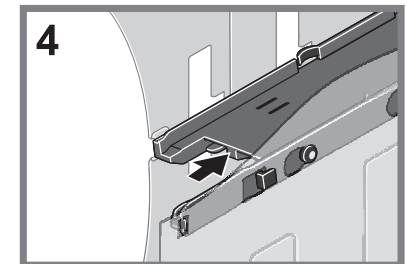

Dell PowerEdge VRTX Server Module Partition | Dell PowerEdge VRTX 服务器模块隔断

Partition du module de serveur Dell PowerEdge VRTX | Dell PowerEdge VRTX-Servermodulpartition

Dell PowerEdge VRTX サーバーモジュールパーティション | Partición del módulo del servidor VRTX PowerEdge de Dell

Installing Server Module Partitions for Installing Half-Height Server Modules | 安装服务器模块隔断以安装半高服务器模块 | Installation des partitions du module de serveur pour installer des modules de serveur mi-hauteur

Installieren von Servermodulpartitionen zur Installation von Servermodulen halber Bauhöhe | フルハイトサーバーモジュールの取り付けのためのサーバーモジュールパーティションの取り付け

Instalar particiones del módulo del servidor para instalar módulos del servidor de altura intermedia

Left Partition | 左侧隔断 | Partition gauche | Linke Partition | 左パーティション | Partición izquierda

Right Partition | 右侧隔断 | Partition droite | Rechte Partition | 右パーティション | Partición derecha

Copyright © 2014 Dell Inc. All rights reserved.

Printed in the USA

Copyright © 2014 Dell Inc. Alle Rechte vorbehalten.

Dieses Produkt ist durch US-amerikanische und internationale Urheberrechtsgesetze und Rechte zum Schutz geistigen Eigentums geschützt. Dell™ und das Dell Logo sind Marken von Dell Inc. in den USA und/oder anderen Gerichtsbarkeiten. Alle anderen hier genannten Marken und Namen können Marken der jeweiligen Unternehmen sein. Gedruckt in den USA

Copyright © 2014 Dell Inc. All rights reserved.

この製品は、米国および国際著作権法、ならびに米国および国際知的財産法で保護されています。Dell™、および Dell のロゴは、米国および/またはその他の管轄区域における Dell Inc. の商標です。本書で使用されているその他すべての商標および名称は、各社の商標である場合があります。Printed in the USA

Derechos de autor © 2014 Dell, Inc. Todos los derechos reservados.

Este producto está protegido por las leyes internacionales de propiedad intelectual y derechos de autor. Dell™ y el logotipo de Dell son marcas comerciales de Dell, Inc. en los Estados Unidos y otras jurisdicciones. Todas las otras marcas y nombres mencionados en el presente pueden ser marcas comerciales de sus compañías respectivas. Impreso en los EE. UU.