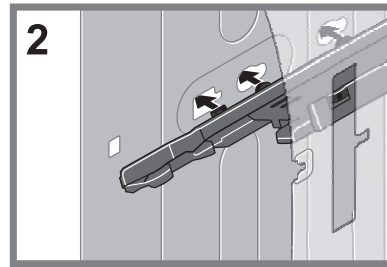

Dell PowerEdge VRTX Server Module Partition | Dell PowerEdge VRTX 服务器模块隔断

Partition du module de serveur Dell PowerEdge VRTX | Dell PowerEdge VRTX-Servermodulpartition

Dell PowerEdge VRTX サーバーモジュールパーティション | Partición del módulo del servidor VRTX PowerEdge de Dell

Installing Server Module Partitions for Installing Half-Height Server Modules | 安装服务器模块隔断以安装半高服务器模块 | Installation des partitions du module de serveur pour installer des modules de serveur mi-hauteur

Installieren von Servermodulpartitionen zur Installation von Servermodulen halber Bauhöhe | フルハイトサーバーモジュールの取り付けのためのサーバーモジュールパーティションの取り付け

Instalar particiones del módulo del servidor para instalar módulos del servidor de altura intermedia

Left Partition | 左侧隔断 | Partition gauche | Linke Partition | 左パーティション | Partición izquierda

Right Partition | 右侧隔断 | Partition droite | Rechte Partition | 右パーティション | Partición derecha

Copyright © 2014 Dell Inc. All rights reserved.

Printed in the USA

Copyright © 2014 Dell Inc. Alle Rechte vorbehalten.

Dieses Produkt ist durch US-amerikanische und internationale Urheberrechtsgesetze und Rechte zum Schutz geistigen Eigentums geschützt. Dell™ und das Dell Logo sind Marken von Dell Inc. in den USA und/oder anderen Gerichtsbarkeiten. Alle anderen hier genannten Marken und Namen können Marken der jeweiligen Unternehmen sein. Gedruckt in den USA

Copyright © 2014 Dell Inc. All rights reserved.

この製品は、米国および国際著作権法、ならびに米国および国際知的財産法で保護されています。Dell™、および Dell のロゴは、米国および/またはその他の管轄区域における Dell Inc. の商標です。本書で使用されているその他すべての商標および名称は、各社の商標である場合があります。Printed in the USA

Derechos de autor © 2014 Dell, Inc. Todos los derechos reservados.

Este producto está protegido por las leyes internacionales de propiedad intelectual y derechos de autor. Dell™ y el logotipo de Dell son marcas comerciales de Dell, Inc. en los Estados Unidos y otras jurisdicciones. Todas las otras marcas y nombres mencionados en el presente pueden ser marcas comerciales de sus compañías respectivas. Impreso en los EE. UU.